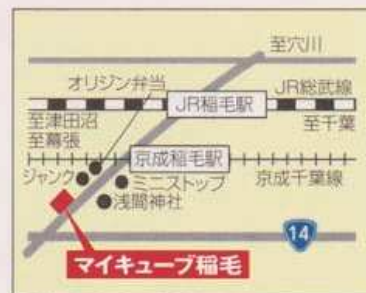

## マイキューブ稲毛 マイキューブ幕張

株式会社日本ビルドライフ マイキューブ事業部

お問い合わせ

☎ 0120-12-6727

<http://www.my-cube.com>

千葉県稲毛区稲毛3-6-16  
京成線 稲毛駅徒歩3分  
浅間神社そば(旧セブンイレブン)

千葉県花見川区幕張町5-417-222  
幕張グリーンハイツB1F  
JR総武線 幕張駅徒歩5分 国道14号線に接道

24時間・365日出し入れ自由! 全ユニット高さ約2m以上。余裕の収納力が自慢です。