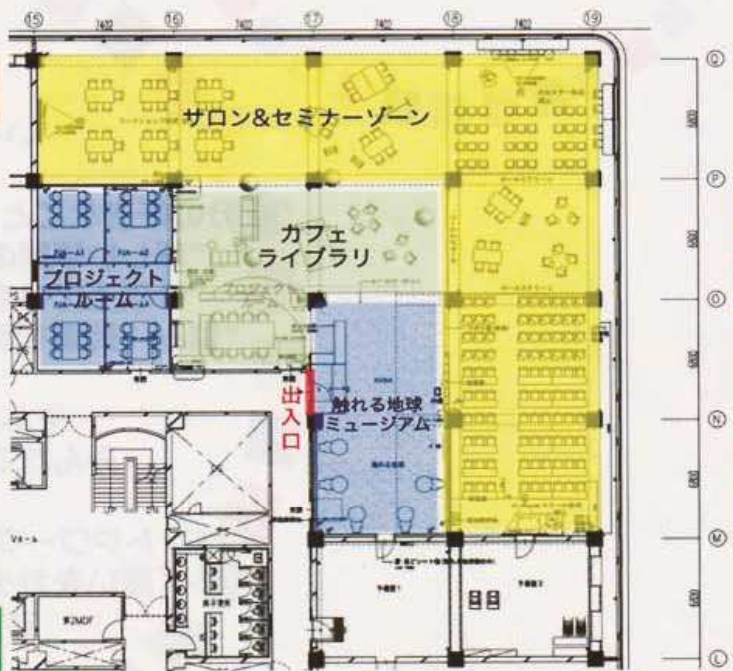

## ▶「TIP\*S/3×3 Labo」施設概要

- 所在地：日本ビル6階  
(東京都千代田区大手町2丁目6-2)
- 運営主体：<TIP\*S> 中小機構  
<3×3Labo> エコツツェリア協会
- 床面積：約850㎡(260坪)
- 開設時期：2014年10月30日～2016年3月末
- 利用時間：10時～18時(平日)  
※ワークショップ等プログラムは平日夜間・土曜日も実施

### ①サロン&セミナーゾーン

最大150名を収容する大会議室。各種セミナーやワークショップ、イベント等を開催。部屋の境界を最小限にすることで、サロン&セミナーゾーン全面を利用できるだけでなく、小規模イベントの際にはセミナーゾーンをロールスクリーンで仕切ることができます。

### ②プロジェクトルーム

実践へと歩みを進めたプロジェクト利用を行う個室。

▲施設見取り図